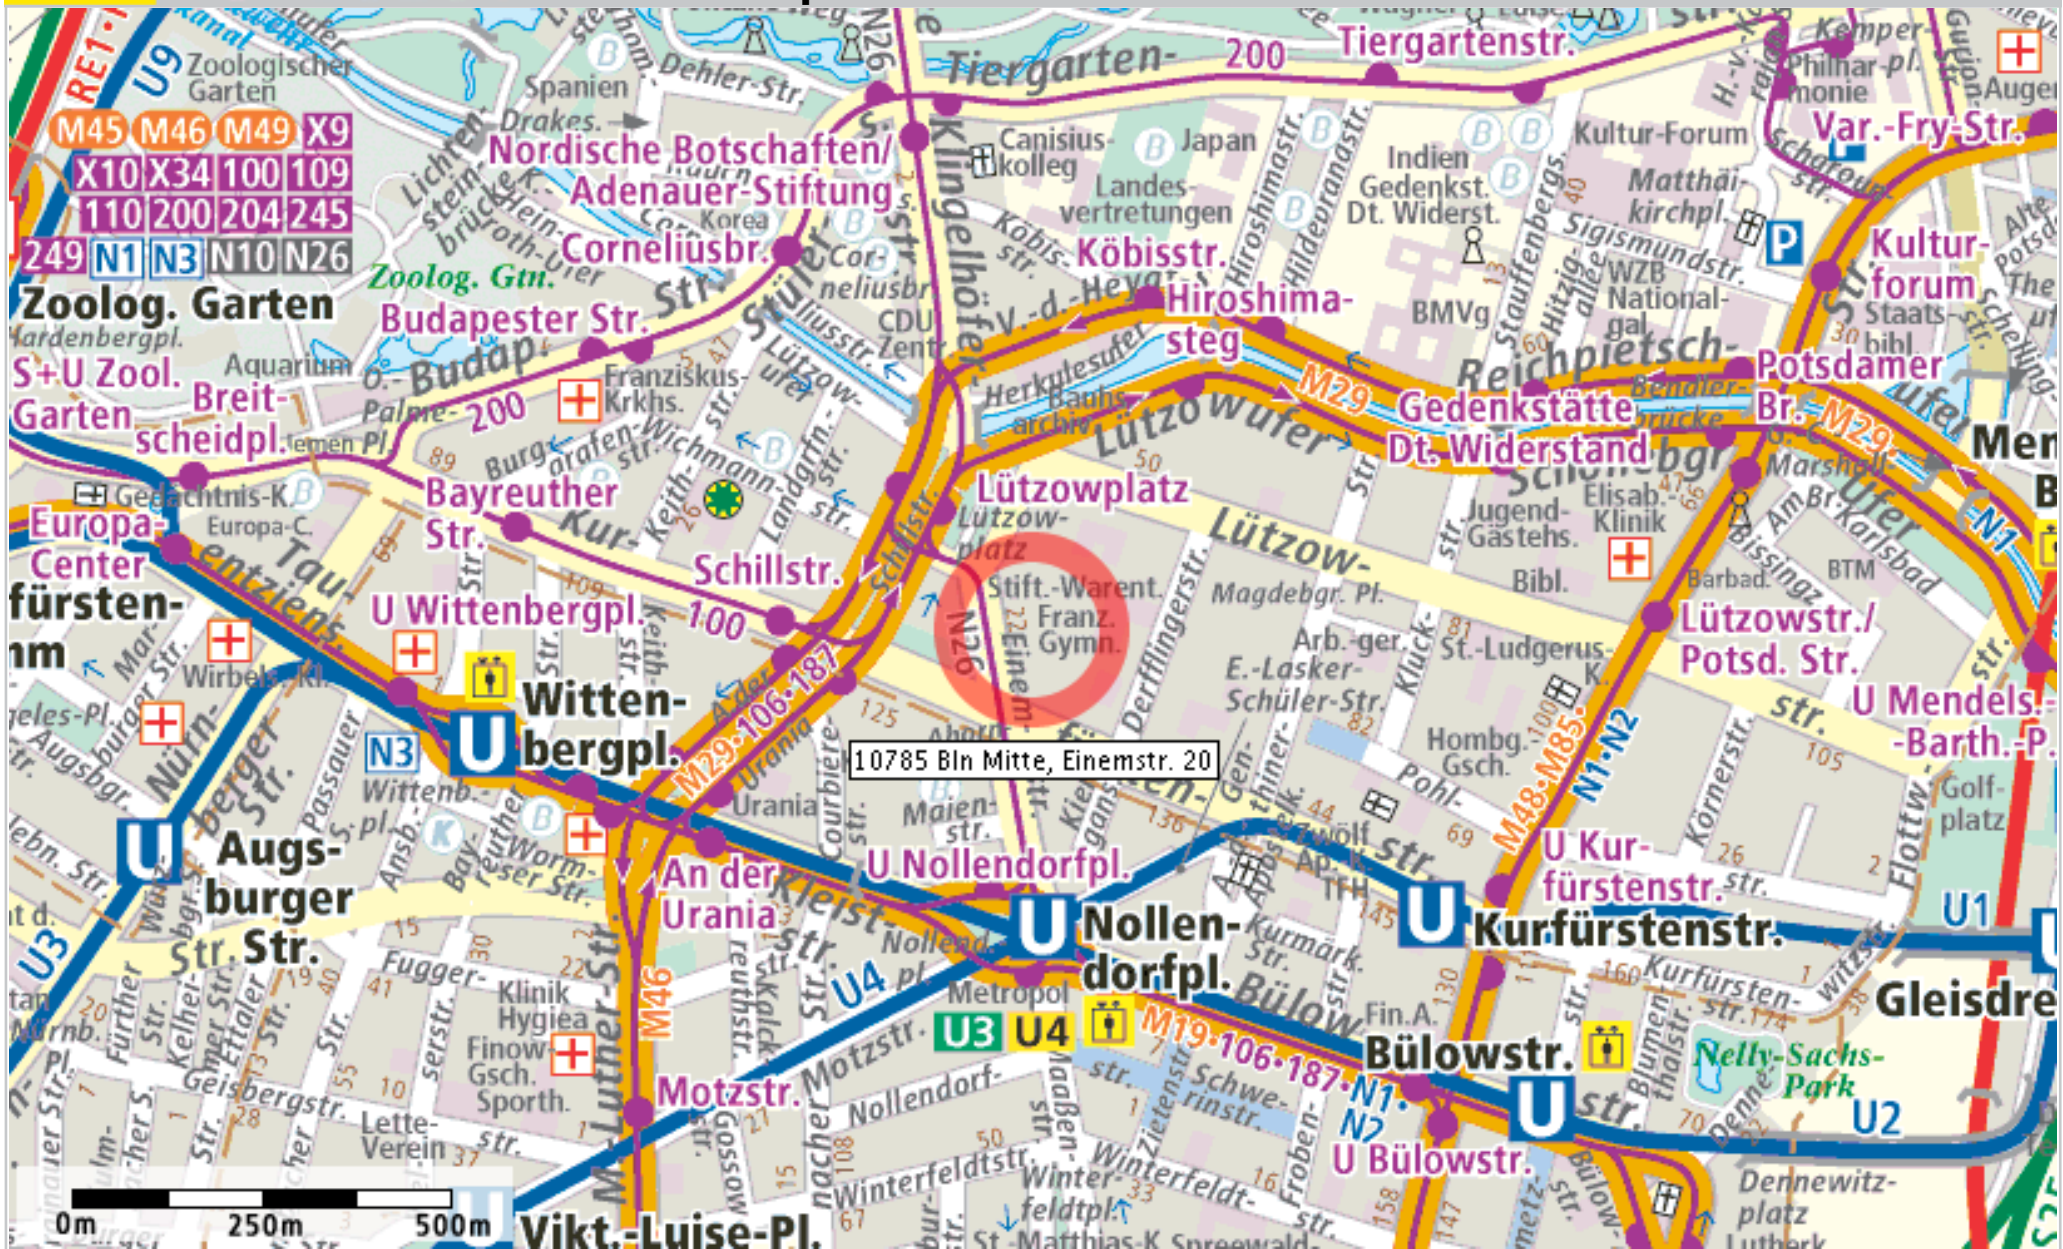

B S U M M T R A M B U S F **BVG Stadtplan**

BVG online:
www.BVG.de

BVG fahrinfo:
www.fahrinfo-berlin.de

BVG Mobil:
mobil.BVG.de

:

BVG Call Center:
Tel. (030) 19 44 9